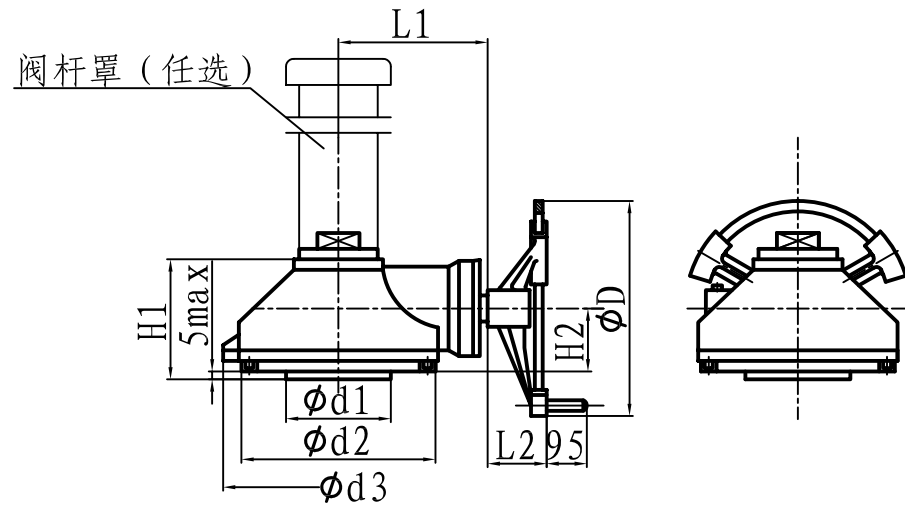

BA (普通型) 外形尺寸

BA-P (带开度指示) 外形尺寸

BA-S (带开度指示及微动开关) 外形尺寸

代号 型号	d1	d2	d3	L1	L2	H1	H2	H3	H4	D
BA-00P								128	/	305
BA-00S	$90_{-0.090}^{-0.036}$	178	/	154	92	125	76.5	/	198	
BA-00						/	/			
BA-0P									128	/
BA-0S	$130_{-0.076}^0$	210	/	170		140	85	/	198	458
BA-0								/	/	
BA-1P								138	/	
BA-1S	$200_{-0.122}^{-0.050}$	289	/	225	107	160	95	/	208	
BA-1									/	/
BA-2P									148	/
BA-2S	$230_{-0.122}^{-0.050}$	343	386	305		229	140	/	218	458
BA-2								/	/	
BAA-3	$260_{-0.137}^{-0.056}$	416	510	395	118	325	162	/	/	610