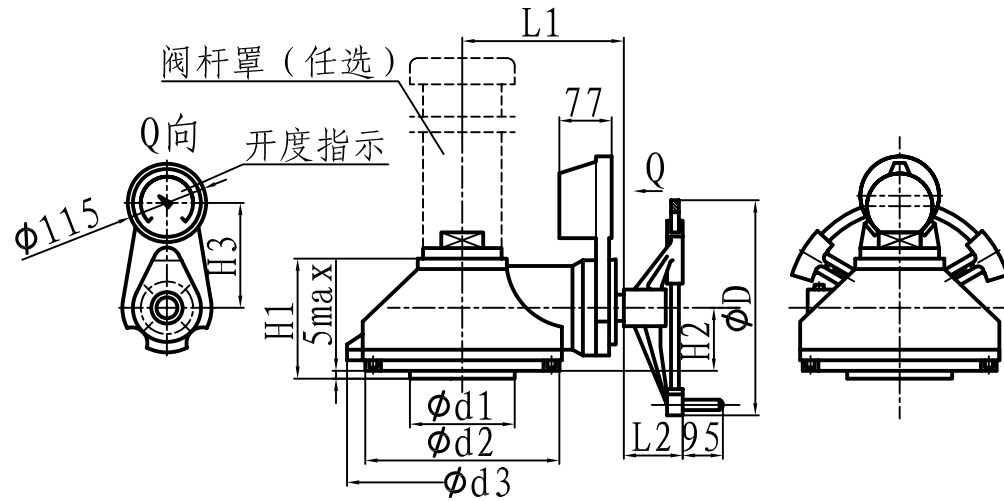

BA (普通型) 外形尺寸

BA-P (带开度指示) 外形尺寸

BA-S (带开度指示及微动开关) 外形尺寸

代号 型号	d1	d2	d3	L1	L2	H1	H2	H3	H4	D
BA-00P								128	/	305
BA-00S	$90_{-0.090}^{-0.036}$	178	/	154	92	125	76.5	/	198	
BA-00						/	/			
BA-0P									128	/
BA-0S	$130_{-0.076}^0$	210	/	170		140	85	/	198	458
BA-0								/	/	
BA-1P								138	/	
BA-1S	$200_{-0.122}^{-0.050}$	289	/	225	107	160	95	/	208	
BA-1									/	/
BA-2P									148	/
BA-2S	$230_{-0.122}^{-0.050}$	343	386	305		229	140	/	218	458
BA-2								/	/	
BAA-3	$260_{-0.137}^{-0.056}$	416	510	395	118	325	162	/	/	610