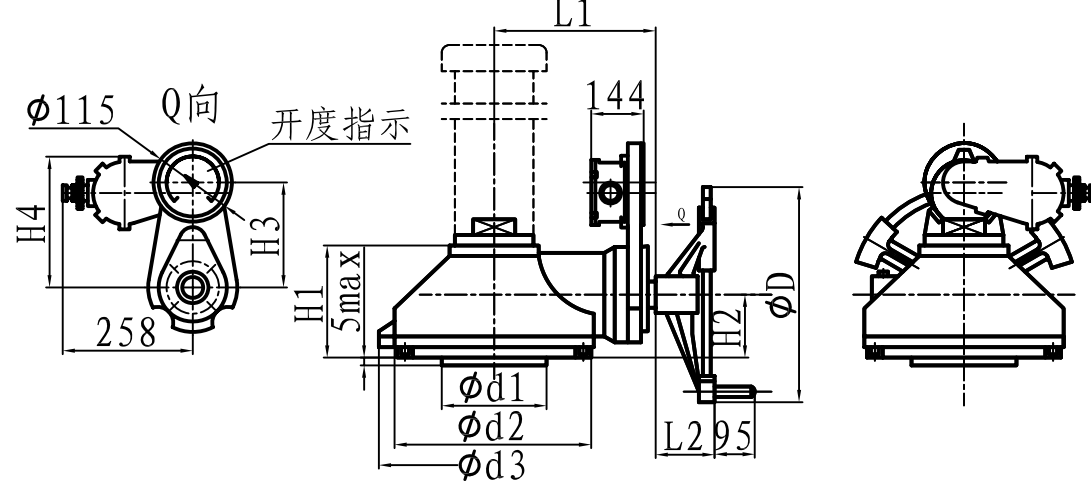

BA (普通型) 外形尺寸

BA-P (带开度指示) 外形尺寸

BA-S (带开度指示及微动开关) 外形尺寸

代号 型号	d1	d2	d3	L1	L2	H1	H2	H3	H4	D
BA-00P								128	/	305
BA-00S	$90_{-0.090}^{-0.036}$	178	/	154	92	125	76.5	/	198	
BA-00						/	/			
BA-0P									128	/
BA-0S	$130_{-0.076}^0$	210	/	170		140	85	/	198	458
BA-0								/	/	
BA-1P								138	/	
BA-1S	$200_{-0.122}^{-0.050}$	289	/	225	107	160	95	/	208	
BA-1									/	/
BA-2P									148	/
BA-2S	$230_{-0.122}^{-0.050}$	343	386	305		229	140	/	218	458
BA-2								/	/	
BAA-3	$260_{-0.137}^{-0.056}$	416	510	395	118	325	162	/	/	610